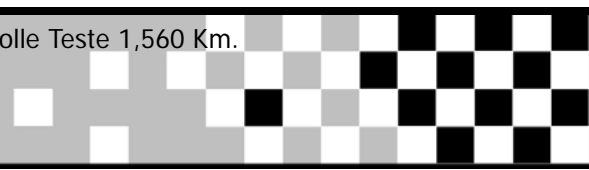

Trofeo Turistico Beach Park 6^ Prova

Esordienti + 2Tempi AMA

Colle Teste 1,560 Km.

Assoluta

Pos	Num.	Nome	Classe	Motoclub/Team	Marca	R1.	R2.	Punti totali
ESORDIENTI AMATORIALE								
1	413	TRIVISONNO GIOVANNI	ESORDIENTI AMATORIALE	MOLISECROSS	HONDA	50	50	100
2	121	PEZONE RAFFAELE	ESORDIENTI AMATORIALE	CUMARICAMBIKE	HONDA	44	44	88
3	90	DI FRANCO ROMANINO	ESORDIENTI AMATORIALE	ULTRACROSS	KAWASAKI	40	36	76
4	199	RUSSOMANDO FELICE	ESORDIENTI AMATORIALE	CERBONE	KTM	30	40	70
5	388	FARINA GIULIANO	ESORDIENTI AMATORIALE	MOLISECROSS	HONDA	36	30	66
6	72	DI CARLO CORRADO	ESORDIENTI AMATORIALE	OVER RACE	KAWASAKI	32	32	64
7	51	ZUZOLO FIORENZO	ESORDIENTI AMATORIALE	MOTORSANNIO	KAWASAKI	28	28	56
8	183	DI PIETRO GIANFRANCO	ESORDIENTI AMATORIALE	D.T.O. RACING	YAMAHA	26	26	52
2 TEMPI AMATORIALE								
1	5	DI CARLO GIUSEPPE	2 TEMPI AMATORIALE	OVER RACE	YAMAHA	50	44	94
2	192	AMICARELLI ELIO	2 TEMPI AMATORIALE	BOCCIA	YAMAHA	36	50	86
3	8	CASTALDO SIMEONE	2 TEMPI AMATORIALE	CERBONE	KTM	40	36	76
4	80	MEZZONE SALVATORE	2 TEMPI AMATORIALE	TOROPAZZO	HONDA	44	32	76
5	21	DI STRAVOLA ANGELO	2 TEMPI AMATORIALE	KAIATIA	KTM	30	40	70
6	3	LIETO GENNARO	2 TEMPI AMATORIALE	TOROPAZZO	KTM	32	30	62
7	87	GIACON GIOVANNI	2 TEMPI AMATORIALE	BOCCIA	SUZUKI	28	28	56