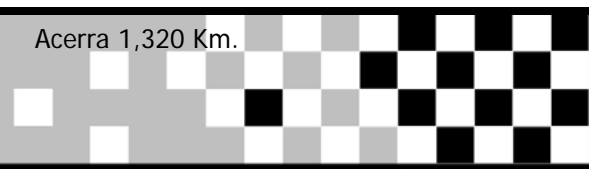

MC Ultracross

Camp. Regionale FMI 2[^] Prova - Acerra

Camp. Regionale FMI 2[^] Prova

2Tempi Ama

Acerra 1,320 Km.

Assoluta

Pos	Num.	Nome	Classe	Motoclub/Team	Marca	R1.	R2.	Punti totali
1	222	GENOVESE EMILIO	2 TEMPI AMATORIALE	BOCCIA	YAMAHA	50	36	86
2	28	NAPOLITANO FILOMENO	2 TEMPI AMATORIALE	BOCCIA	YAMAHA	44	40	84
3	192	AMICARELLI ELIO	2 TEMPI AMATORIALE	MOLISENDURO	YAMAHA	24	50	74
4	24	CANONICO FILIPPO	2 TEMPI AMATORIALE	BOCCIA	KTM	22	44	66
5	279	GALA VINCENZO	2 TEMPI AMATORIALE	CERBONE	KTM	30	32	62
6	23	LAERA FRANCESCO	2 TEMPI AMATORIALE	CERBONE	YAMAHA	32	28	60
7	515	DI CARLO GIUSEPPE	2 TEMPI AMATORIALE	OVER RACE	YAMAHA	28	30	58
8	98	OLIVA MATTEO	2 TEMPI AMATORIALE	BOCCIA	KTM	36	22	58
9	7	IORIO GIUSEPPE	2 TEMPI AMATORIALE	BOCCIA	YAMAHA	40	12	52
10	395	MAZZELLA ANDREA	2 TEMPI AMATORIALE	CUMARICAMBIKE	SUZUKI	20	26	46
11	8	CASTALDO SIMEONE	2 TEMPI AMATORIALE	CERBONE	KTM	26	20	46
12	100	GRASSO CIRO	2 TEMPI AMATORIALE	CUMARICAMBIKE	KTM	17	24	41
13	11	DRAGONE VINCENZO	2 TEMPI AMATORIALE	BOCCIA	YAMAHA	19	18	37
14	369	CONSIGLIERI FRANCESCO	2 TEMPI AMATORIALE	CERBONE	KTM	14	19	33
15	5	RIZZI ANTONIO	2 TEMPI AMATORIALE	CERBONE	KTM	16	17	33
16	80	MEZZONE SALVATORE	2 TEMPI AMATORIALE	CERBONE	HONDA	15	16	31
17	22	VELOTTI FABIO	2 TEMPI AMATORIALE	ULTRACROSS	YAMAHA	13	15	28
18	166	GARIPPA SALVATORE	2 TEMPI AMATORIALE	SAYAN	YAMAHA	12	14	26
19	111	LA STARZA FABIO	2 TEMPI AMATORIALE	CERBONE	KTM	18	7	25
20	35	LETTIERI ALFREDO	2 TEMPI AMATORIALE	SAYAN	SUZUKI	7	11	18
21	149	SODANO GIOVANNI	2 TEMPI AMATORIALE	BOCCIA	KTM	8	10	18
22	101	ROSSODIVITA LUIGI	2 TEMPI AMATORIALE	MOLISENDURO	SUZUKI	4	13	17
23	155	DEGLI SCHIAVI MICHELE	2 TEMPI AMATORIALE	CERBONE	KTM	11	6	17
24	195	COMAR ALESSANDRO	2 TEMPI AMATORIALE	CUMARICAMBIKE	HONDA	5	9	14
25	126	CORRADO GIOVANNI	2 TEMPI AMATORIALE	BOCCIA	YAMAHA	6	8	14
26	95	MANFELLOTTO ALESSANDRO	2 TEMPI AMATORIALE	CUMARICAMBIKE	HONDA	9	5	14
27	36	SANTOPAULO ALBERTO	2 TEMPI AMATORIALE	CERBONE	YAMAHA	10	0	10
28	751	MANTINO FRANCESCO	2 TEMPI AMATORIALE	MOLISENDURO	YAMAHA	3	0	3